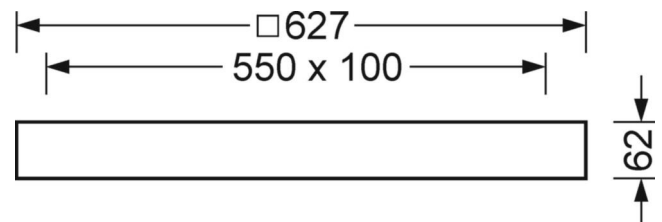

Механика

цвет корпуса	белый стандартный для электротехники RAL 9016
размеры (LxWxH/DxH)	627mm x 627mm x 62mm
Глубина	62mm
вес (нетто)	6.49kg
Вид монтажа	Потолочная одиночная установка

DEEP-LINK

<https://www.regiolum.de/ru/article/60143034150+60110005100>

Ссылка	LED 4500lm/39W 830
ηLB	100 %
Φ ↓/↑	100 % / 0 %
UGR поп./вдоль дисплей	19.1 / 19.2 65° < 3000cd/m²

размеры

L	627 mm	Длина
B	627 mm	Ширина
H	62 mm	Высота
T	62 mm	Глубина
KL	144 mm	Длина головки светильника или коробки балласта
KB	42 mm	Ширина головки светильника или коробки балласта
KH	29 mm	Высота головки светильника или коробки балласта