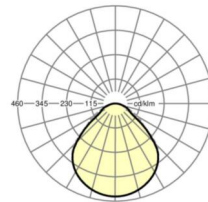

Ссылка	LED 4500lm/39W 830
ηLB	100 %
Φ ↓/↑	100 % / 0 %
UGR поп./вдоль дисплей	19.1 / 19.2 65° < 3000cd/m²

размеры

L	627 mm	Длина
B	627 mm	Ширина
H	62 mm	Высота
T	62 mm	Глубина
KL	144 mm	Длина головки светильника или коробки балласта
KB	42 mm	Ширина головки светильника или коробки балласта
KH	29 mm	Высота головки светильника или коробки балласта